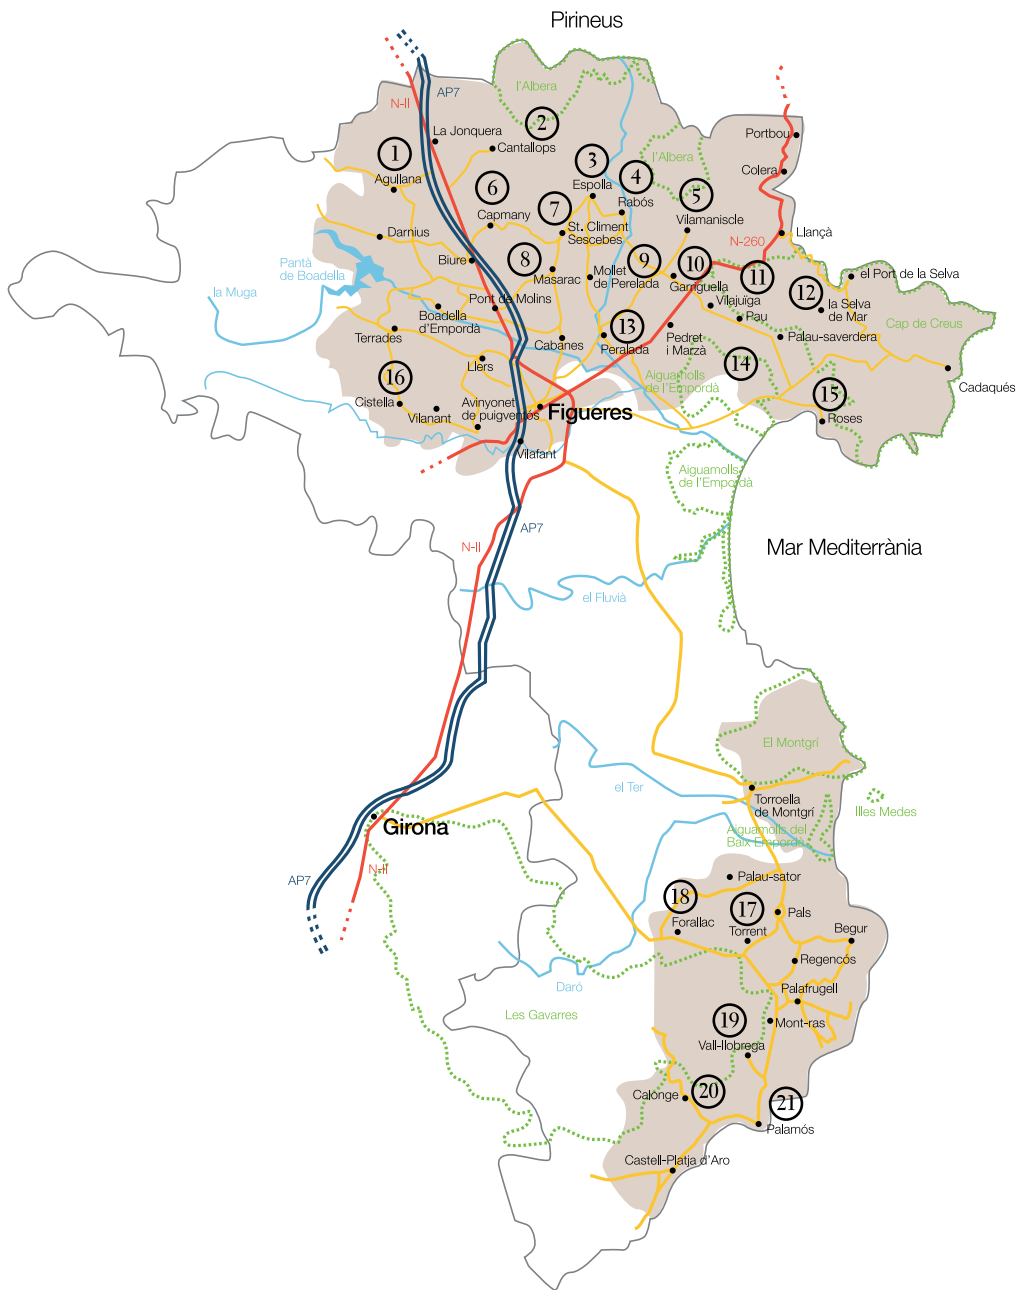

TEL. +34 972 50 75 13 FAX. +34 972 51 00 58

info@doemporda.com www.doemporda.com

- Zona geogràfica Denominació d'Origen / Zona geográfica Denominación de Origen / Zone géographique d'appellation d'origine  
 Denomination of Origin geographical area / Geografisches Gebiet der Herkunftsbezeichnung
- Rius / Rios / Rivières / Rivers / Flüsse
- Autopistes / Autopistas / Autoroutes / Motorways / Autobahnen
- Carreteres Nacionals / Carreteras Nacionales / Routes nationales / National roads / Nationalstraßen
- Carreteres comarcals / Carreteras comarcales / Routes régionales / Regional roads / Landstraßen
- Parcs naturals i espais d'interès natural / Parques naturales y espacios de interés natural / Parcs naturels et espaces d'intérêt naturel  
 Nature Reserves and Areas of natural interest / Naturparks und Naturschutzgebiete